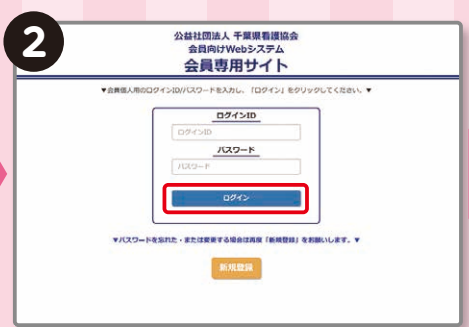

2 公益社団法人 千葉県看護協会 会員向けWebシステム 会員専用サイトの「ログインID」と「パスワード」を入力してログインする。
「ログインID」と「パスワード」をお持ちでない方、パスワードを忘れた方は「新規登録」から手続きする。