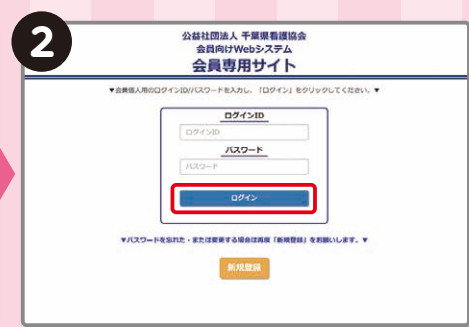

2 公益社団法人 千葉県看護協会 会員向けWebシステム 会員専用サイトの「ログインID」と「パスワード」を入力してログインする。
「ログインID」と「パスワード」をお持ちでない方、パスワードを忘れた方は「新規登録」から手続きする。