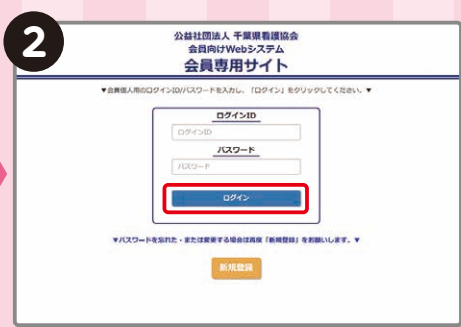

2 公益社団法人 千葉県看護協会 会員向けWebシステム 会員専用サイトの「ログインID」と「パスワード」を入力してログインする。
「ログインID」と「パスワード」をお持ちでない方、パスワードを忘れた方は「新規登録」から手続きする。