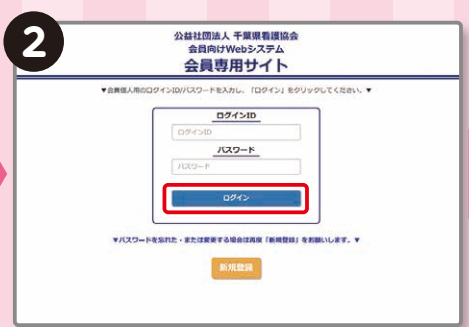

公益社団法人 千葉県看護協会 会員向けWebシステム 会員専用サイトの「ログインID」と「パスワード」を入力してログインする。

「ログインID」と「パスワード」をお持ちでない方、パスワードを忘れた方は「新規登録」から手続きする。