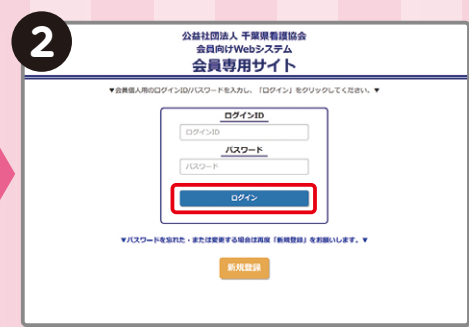

※VIP会員がホームページ限定
「タイムセール」企画500円の宿をご利用の場合。

**全国約700カ所の
遊園地・テーマパークが
最大75%OFF!**

※VIP会員の場合。

**全国約700カ所の
日帰り湯施設が
最大60%OFF!**

**全国4万店以上の
飲食店が
最大50%OFF!**

「千葉県看護協会クラブオフ」なら、国内外**20万以上**のお得なメニューをご利用いただけます!

サービスのご利用には、予め会員登録が必要です。下記の登録方法をご確認ください。

1 千葉県看護協会のホームページへアクセスして「会員登録」をクリックする。
千葉県看護協会ホームページ
<https://www.cna.or.jp/>

2 公益社団法人 千葉県看護協会 会員向けWebシステム 会員専用サイトの「ログインID」と「パスワード」を入力してログインする。
「ログインID」と「パスワード」をお持ちでない方、パスワードを忘れた方は「新規登録」から手続きする。

3 「会員福利厚生クラブオフ他」から、「クラブオフ」のバナーをクリックする。