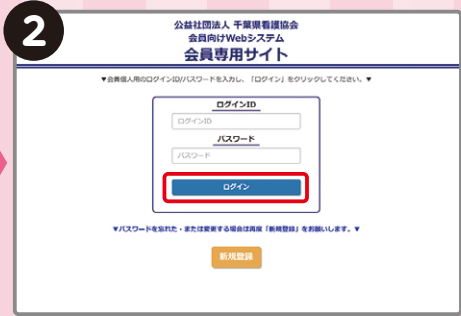

2 公益社団法人 千葉県看護協会 会員向けWebシステム 会員専用サイトの「ログインID」と「パスワード」を入力してログインする。
「ログインID」と「パスワード」をお持ちでない方、パスワードを忘れた方は「新規登録」から手続きする。